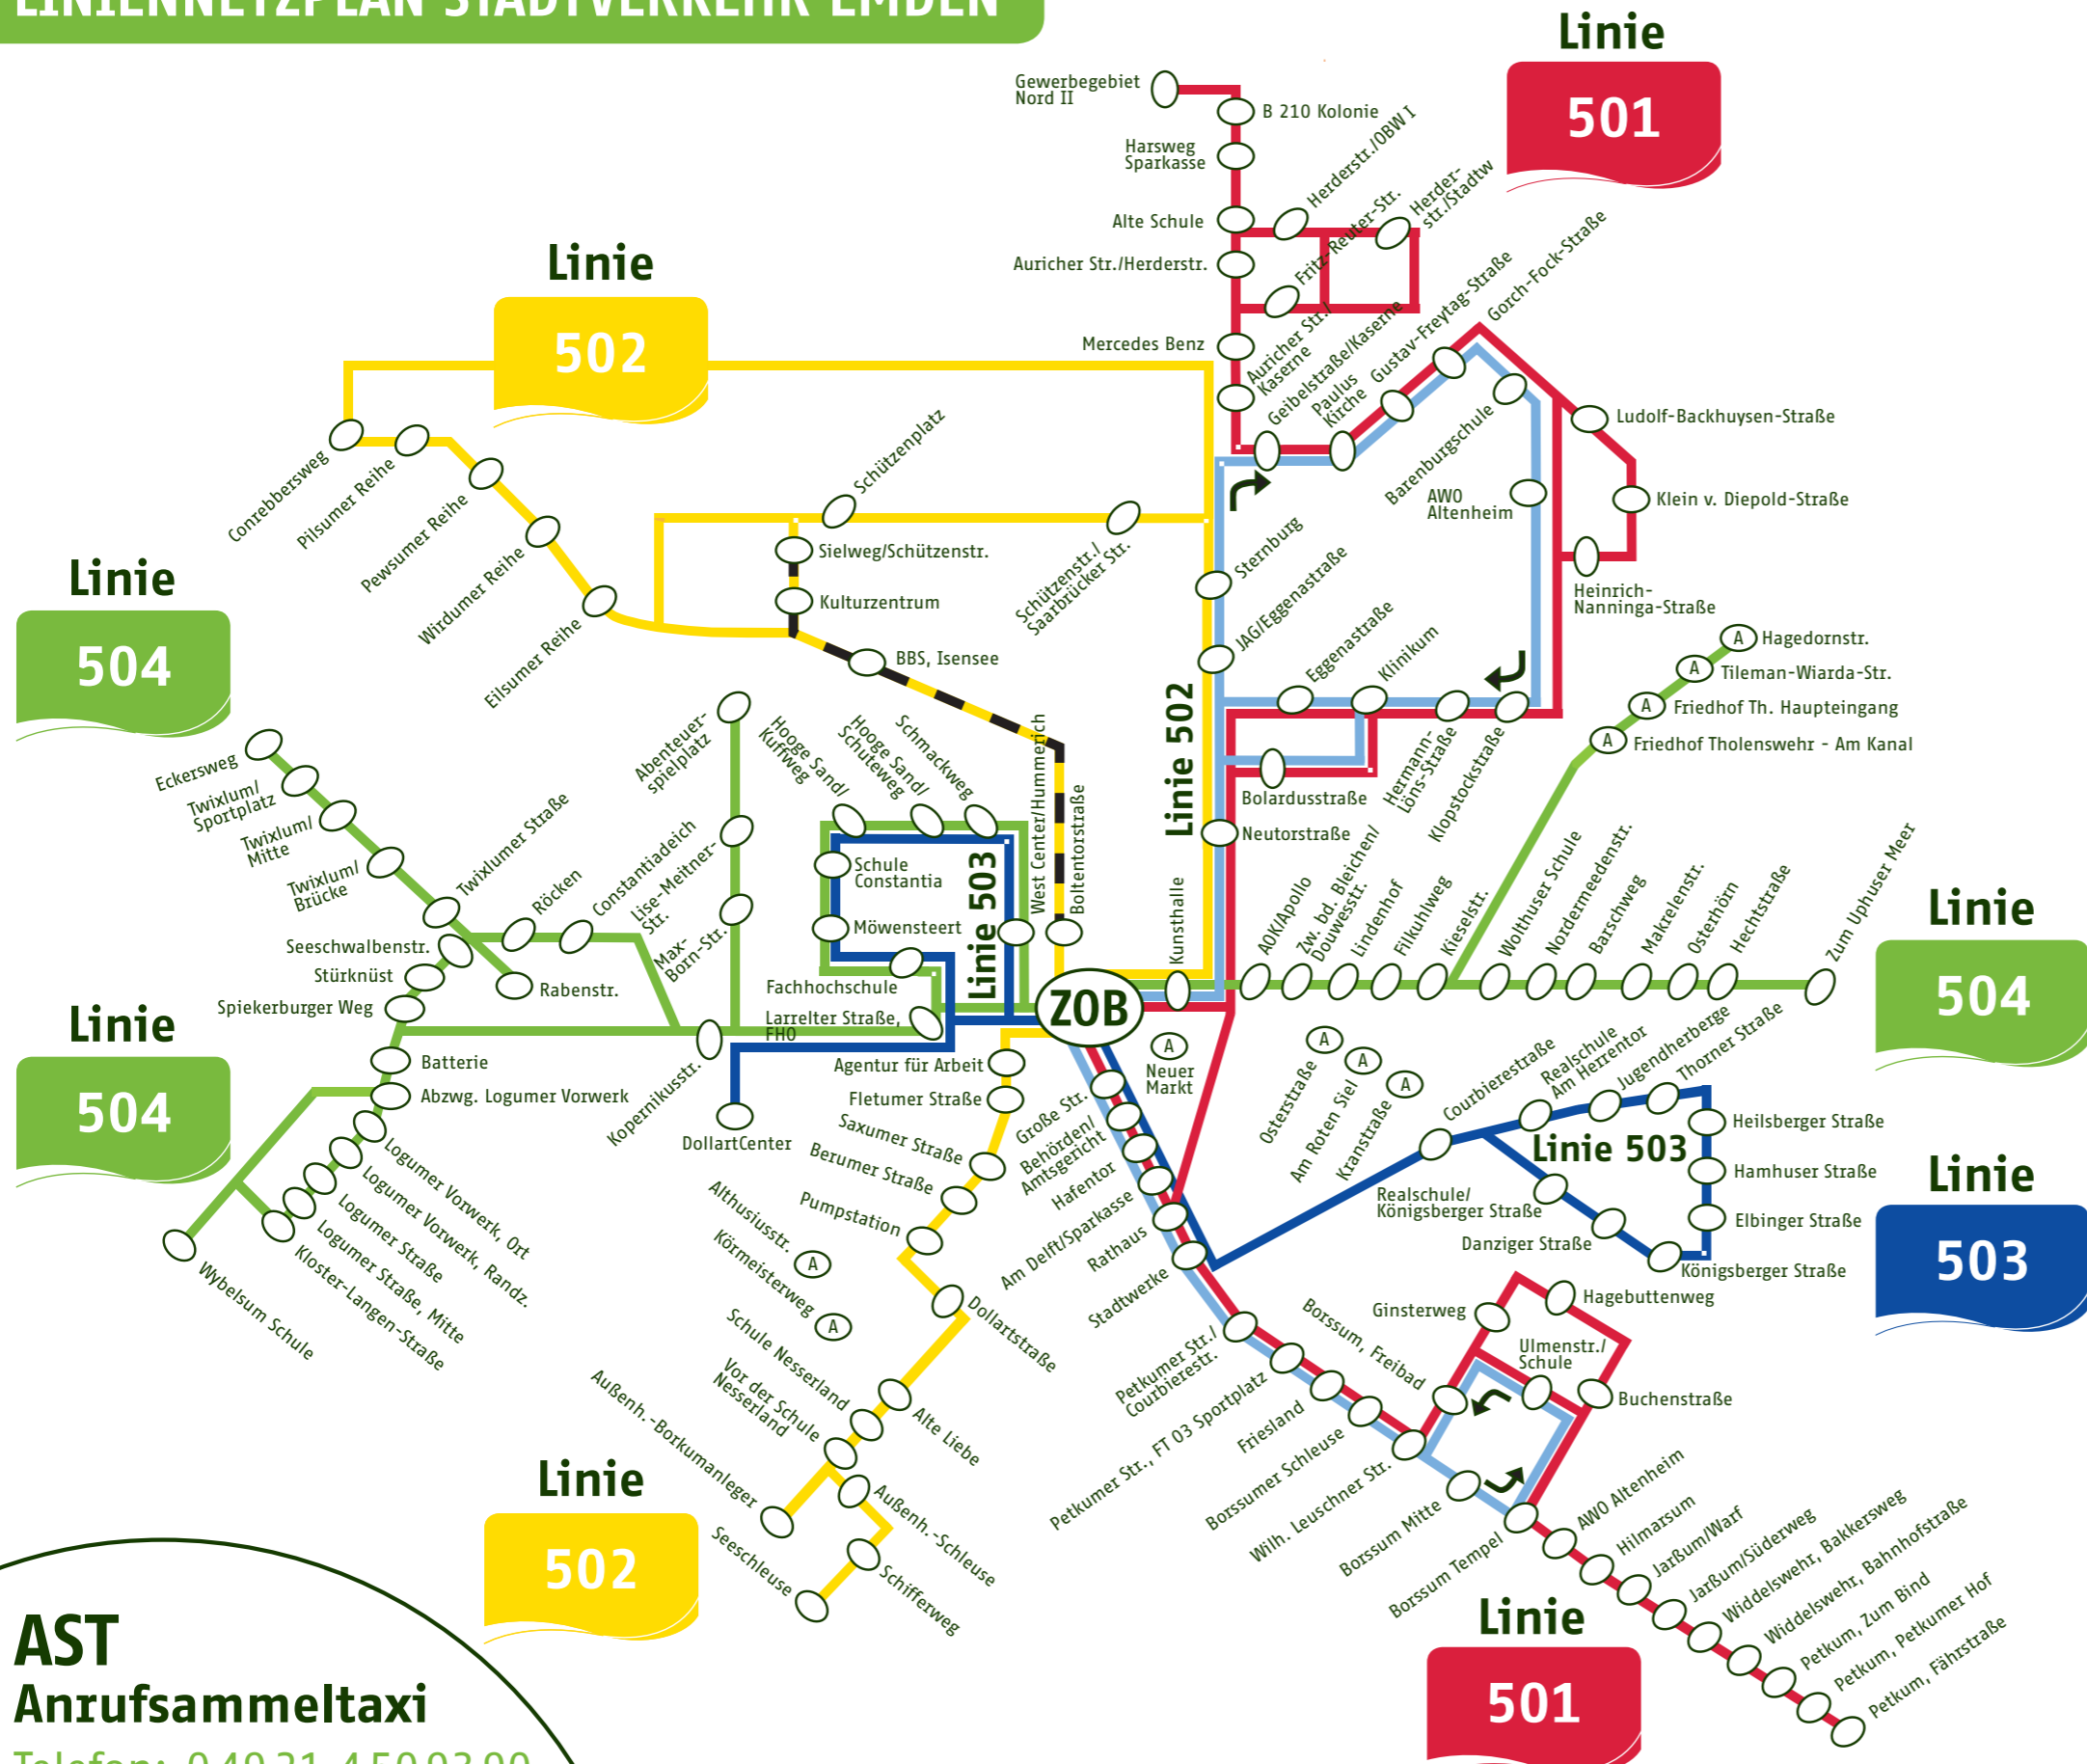

LINIENNETZPLAN STADTVERKEHR EMDEN

- Linie 501** (Hin- und Rückfahrt) Harsweg - Neutorstr. - Hbf./ZOB - Petkum
- Linie 501** (Kurzlinie) Barenburg/Geibelstr. - Hbf./ZOB - Borssum Mitte
- Linie 501** (Kurzlinie) Borssum Mitte - Hbf./ZOB - Auricher Str. - Barenburg/Geibelstr.
- Linie 502** (Hin- und Rückfahrt) Conrebbersweg - Hbf./ZOB - Seeschleuse
- Linie 503** (Hin- und Rückfahrt) Constantia - Hbf./ZOB - Herrentor
- Linie 504** (Hin- und Rückfahrt) Wybelsum - Twixlum - Hbf./ZOB - Uphusen

Zeichenerklärung:

- Zentraler-Omnibusbahnhof Am Hauptbahnhof**
- Bushaltestellen**
- AST - Anrufsammeltaxi Abfahrtsstellen**
- Fahrstrecke nur im Schülerverkehr**

Sie haben Fragen?

KUNDENCENTER TREFFPUNKT
Telefon: 0 49 21 83-244

MOBILITÄTSZENTRALE EMDEN
Telefon: 0 49 21 97-400

AST Anrufsammeltaxi
Telefon: 0 49 21 4 50 93 90

Mo - Do	Sa
19.00 - 22.30 Uhr	15.00 - 24.00 Uhr
Fr	So
19.00 - 23.00 Uhr	15.00 - 22.30 Uhr